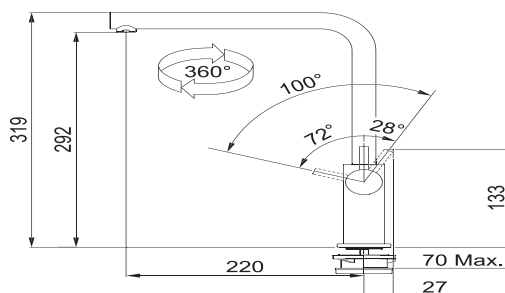

Base diam. 50 mm
Tipo **Miscelatore monocomando**
Rotazione Canna **360°**
Flessibili **Inox**
Cartuccia a dischi ceramici Ø 28
Coppia filtri (112.0158.403)