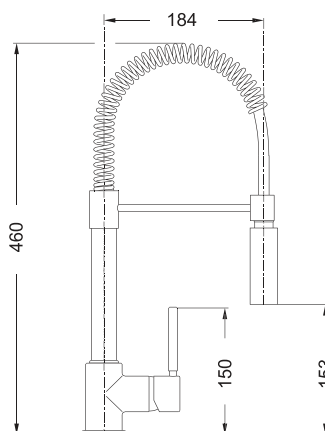

Base diam. 50 mm
Tipo **Miscelatore monocomando**
Rotazione Canna **360°**
Flessibili **Inox**
Cartuccia a dischi ceramici Ø 35
Coppia filtri (112.0158.403)