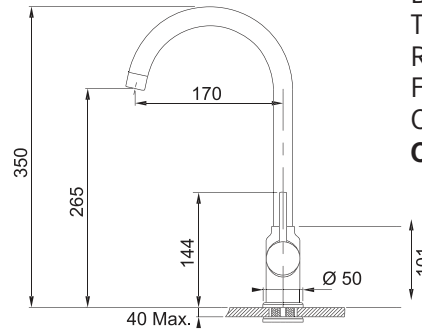

€ 150

Base diam. 50 mm  
Tipo **Miscelatore monocomando**  
Doccetta **orientabile monogetto**  
Rotazione Canna **360°**  
Flessibili **Inox**  
Cartuccia a **dischi ceramici Ø 35**  
**Coppia filtri (112.0158.403)**

€ 96

Base diam. 50 mm  
Tipo **Miscelatore monocomando**  
Rotazione Canna **360°**  
Flessibili **Inox**  
Cartuccia a **dischi ceramici Ø 40**  
**Coppia filtri (112.0158.403)**

**Modello**  
Smeraldo