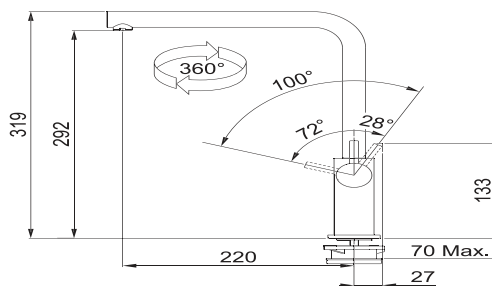

### Modello

Argos Doccia

Cromato  
115.0259.703

€ 220

Base diam. 50 mm  
Tipo **Miscelatore monocomando**  
Doccetta **orientabile monogetto**  
Rotazione Canna **180°**  
Flessibili **Inox**  
Cartuccia a dischi ceramici Ø 28  
**Coppia filtri (112.0158.403)**