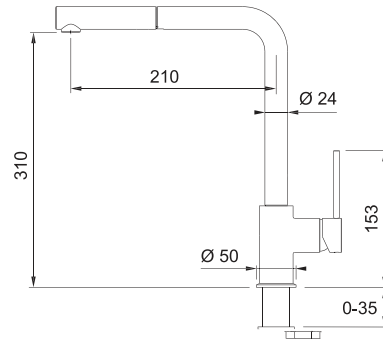

€ 150

Base diam. 50 mm  
Tipo **Miscelatore monocomando**  
Doccetta **orientabile monogetto**  
Rotazione Canna **360°**  
Flessibili **Inox**  
Cartuccia a **dischi ceramici Ø 35**  
**Coppia filtri (112.0158.403)**