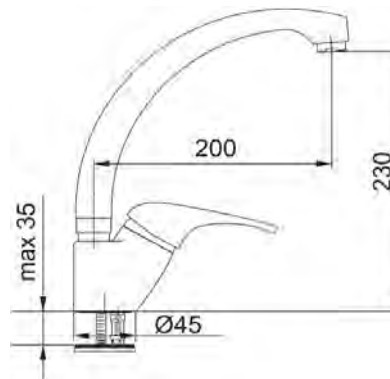

€ 96

Base diam. 50 mm  
Tipo **Miscelatore monocomando**  
Rotazione Canna **360°**  
Flessibili **Inox**  
Cartuccia a **dischi ceramici Ø 40**  
**Coppia filtri (112.0158.403)**

**Modello**  
Smeraldo

 Cromato  
115.0085.028

€ 80

 Avena  
115.0155.779

€ 100

Base diam. 58 mm  
Tipo **Miscelatore monocomando**  
Rotazione Canna **360°**  
Flessibili **Inox**  
Cartuccia a **dischi ceramici Ø 35**  
**Coppia filtri (112.0158.403)**

## 750/600

**Modello**  
FHTL 755 4G TC C

- Dimensioni **750x510**
- Foro Incasso **550x480**
- Profondità Cassetto **40**
- Numero Fuochi **5**
- Potenza (W) **Ausiliario 1000W**
- Semirapido 2x1750W**
- Rapido 3000W**
- Tripla Corona 3800W**
- Griglie in dotazione **Ghisa**